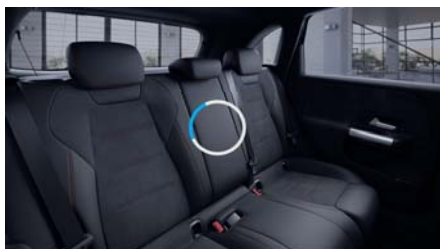

Polster

Zierelemente

Pakete

- AMG Line [PC-950] 3.558,10 €
- MBUX High-End-Paket [PC-DN2] 3.552,15 €
- Park-Paket mit Rückfahrkamera [PC-P44] 1.106,70 €
- Spiegel-Paket [PC-P49] 476,00 €
- Night-Paket [PC-P55] 535,50 €
- Konnektivitäts-Paket Navigation [PC-PBF] 0,00 €
  (Im Grundpreis enthalten)
- Sitzkomfort-Paket [PC-U59] 0,00 €
  (Im Grundpreis enthalten)