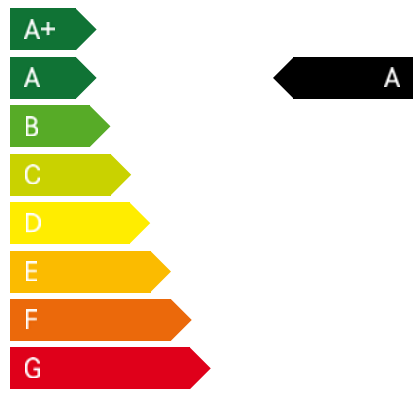

119 g/km

CO₂-Emissionen kombiniert ^[1]

8G-DCT

Getriebe

EURO 6D-ISC-FCM

Abgasnorm

9,8 s

Beschleunigung 0-100 km/h

200 km/h

Höchstgeschwindigkeit

CO₂-Effizienz Auf Grundlage der gemessenen CO₂-Emissionen unter Berücksichtigung der Masse des Fahrzeugs ermittelt.

Farben

Räder

Polster

Zierelemente

Pakete