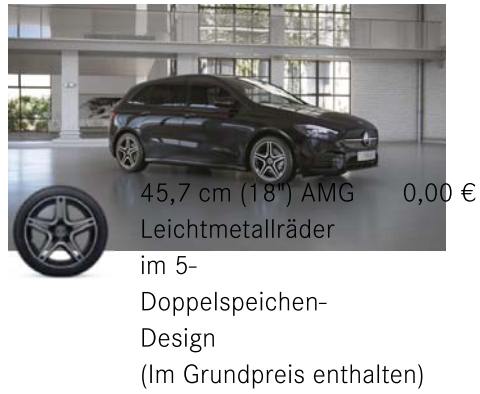

119 g/km

CO₂-Emissionen kombiniert ^[1]

8G-DCT

Getriebe

EURO 6D-ISC-FCM

Abgasnorm

9,8 s

Beschleunigung 0-100 km/h

200 km/h

Höchstgeschwindigkeit

CO₂-Effizienz Auf Grundlage der gemessenen CO₂-Emissionen unter Berücksichtigung der Masse des Fahrzeugs ermittelt.

Farben

Räder

Polster

Zierelemente

Pakete

- AMG Line [PC-950] 3.558,10 €
- MBUX High-End-Paket [PC-DN2] 3.552,15 €
- Park-Paket mit Rückfahrkamera [PC-P44] 1.106,70 €
- Spiegel-Paket [PC-P49] 476,00 €
- Night-Paket [PC-P55] 535,50 €
- Konnektivitäts-Paket Navigation [PC-PBF] 0,00 €
(Im Grundpreis enthalten)
- Sitzkomfort-Paket [PC-U59] 0,00 €
(Im Grundpreis enthalten)