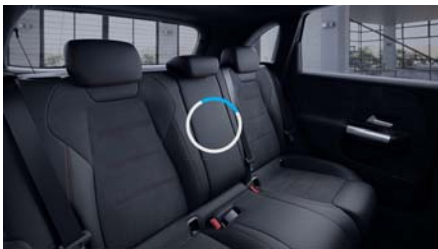

Zierelemente

Pakete

- AMG Line [PC-950] 3.558,10 €
- MBUX High-End-Paket [PC-DN2] 3.552,15 €
- Park-Paket mit Rückfahrkamera [PC-P44] 1.106,70 €
- Spiegel-Paket [PC-P49] 476,00 €
- Konnektivitäts-Paket Navigation [PC-PBF]
(Im Grundpreis enthalten) 0,00 €
- Sitzkomfort-Paket [PC-U59]
(Im Grundpreis enthalten) 0,00 €
- Licht- und Sicht-Paket [PC-U62]
(Im Grundpreis enthalten) 0,00 €